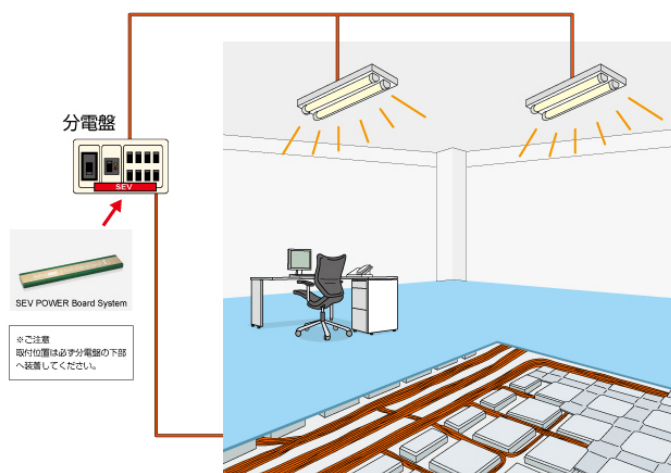

SEV POWER Board L

SEV クリーンシステム

「SEV パワーボードエル」は室内の分電盤に装着します。分電盤には室内のすべての電気配線が繋がっていますので、照明機器を通して空間全体を SEV 化します。装着も簡単です。

■ 特徴

- ・照明機器を通して空間全体を SEV 化します。
- ・メンテナンスフリー、電気代などのランニングコストもかからず経済的です。
- ・照明点灯中は、SEV 化された空間が持続します。

■ 製品名

- ・ SEV パワーボード エル

■ 価格

- ・ 858,000 円 (税込)

■ 製品内容

- ・ 本体 1 個
- ・ 本体サイズ：W250×D45×H10mm
- ・ 重量：320g

■ 取付位置

・ 分電盤

※ご注意

取付位置は、必ず分電盤(ブレーカー)の下部へ装着してください。

■ 取付イメージ

オフィス・自宅等