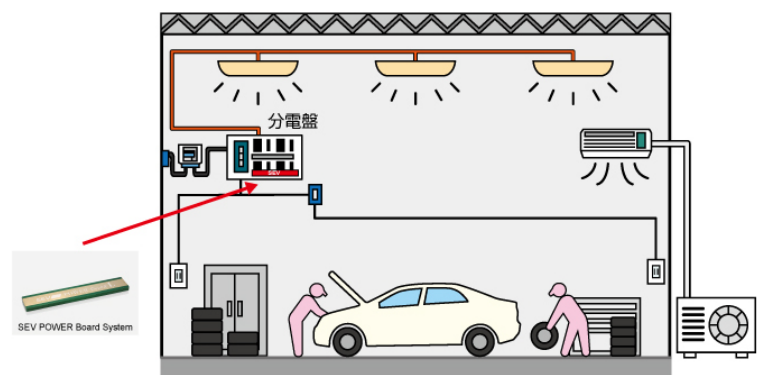

工場・店舗等

ご不明な点は、取扱店にご相談ください。

■ 製造販売元 株式会社ダブリュ・エフ・エヌ 東京都品川区東五反田 2-3-2

Copyright (C) WFN Co., Ltd. All rights reserved WEB転載禁止 法人様向け資料